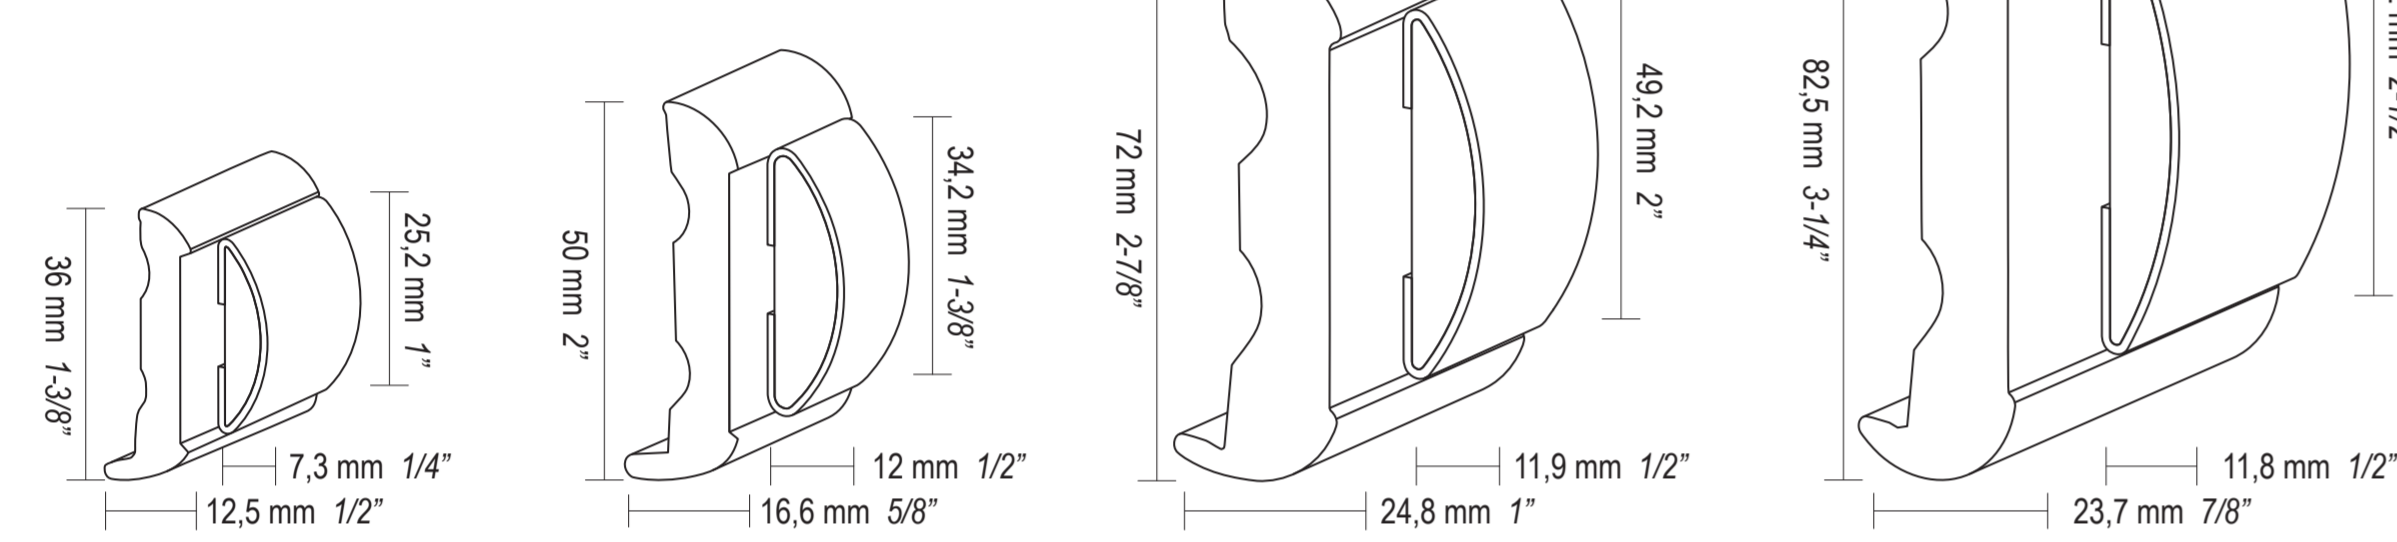

sphæra®

WITHOUT LIP

SPHÆRA 25 SPHÆRA 35 SPHÆRA 50 SPHÆRA 65

WITH LIP

SPHÆRA 25 SPHÆRA 35 SPHÆRA 50 SPHÆRA 65

WITHOUT LIP

SPHÆRA SLIM 25 SPHÆRA SLIM 35 SPHÆRA SLIM 50 SPHÆRA SLIM 65

WITH LIP

SPHÆRA SLIM 25 SPHÆRA SLIM 35 SPHÆRA SLIM 50 SPHÆRA SLIM 65

SYMBOLS

For installation on flat surface

For installation with deck joint

For installation with sandwich junction

binox

WITHOUT LIP

BINOX 25 BINOX 35 BINOX 50 BINOX 65