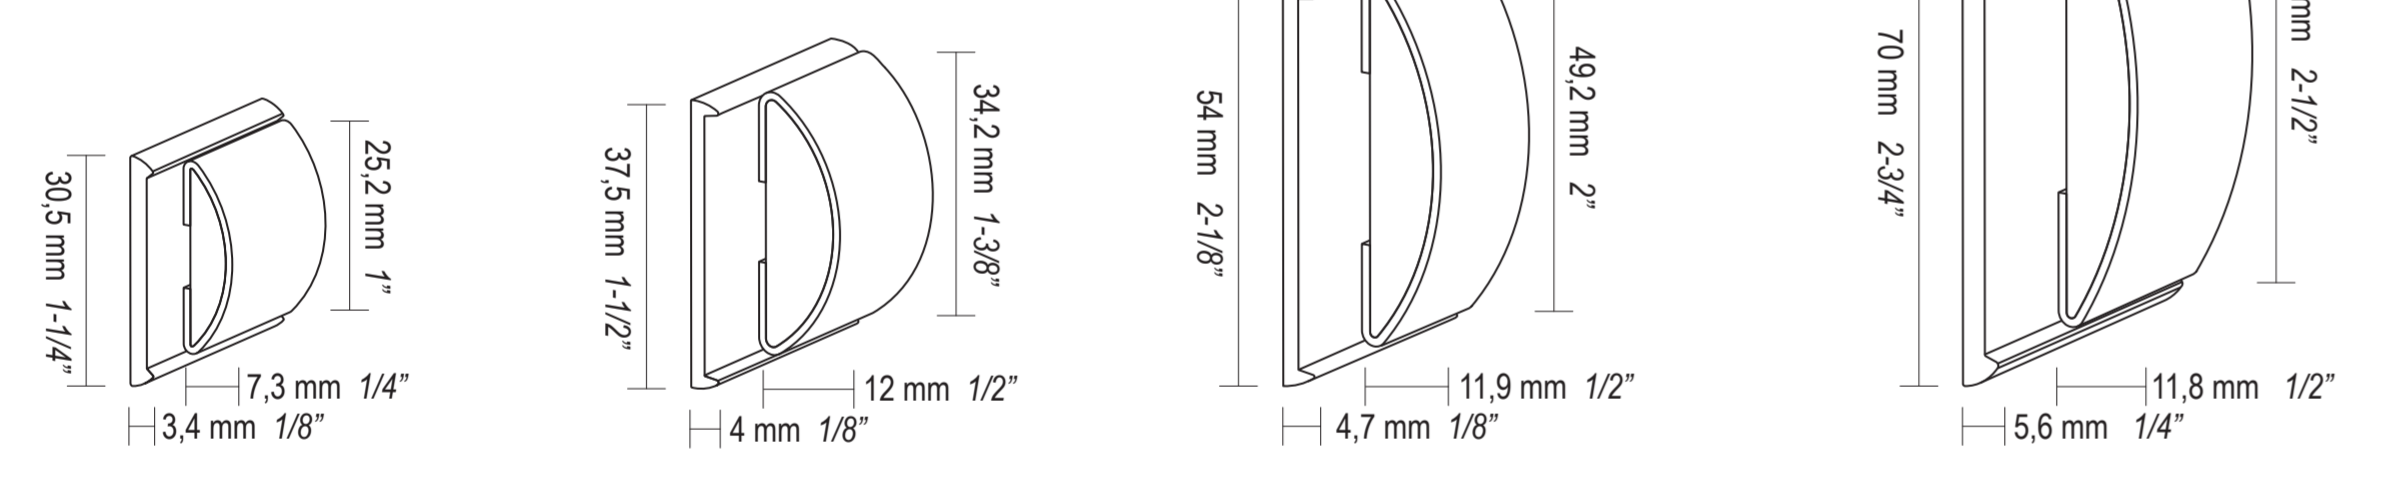

sphæra®

WITHOUT LIP

SPHÆRA 25 SPHÆRA 35 SPHÆRA 50 SPHÆRA 65

WITH LIP

SPHÆRA 25 SPHÆRA 35 SPHÆRA 50 SPHÆRA 65

WITHOUT LIP

SPHÆRA SLIM 25 SPHÆRA SLIM 35 SPHÆRA SLIM 50 SPHÆRA SLIM 65

WITH LIP

SPHÆRA SLIM 25 SPHÆRA SLIM 35 SPHÆRA SLIM 50 SPHÆRA SLIM 65

SYMBOLS

For installation on flat surface

For installation with deck joint

For installation with sandwich junction

binox

WITHOUT LIP

BINOX 25 BINOX 35 BINOX 50 BINOX 65