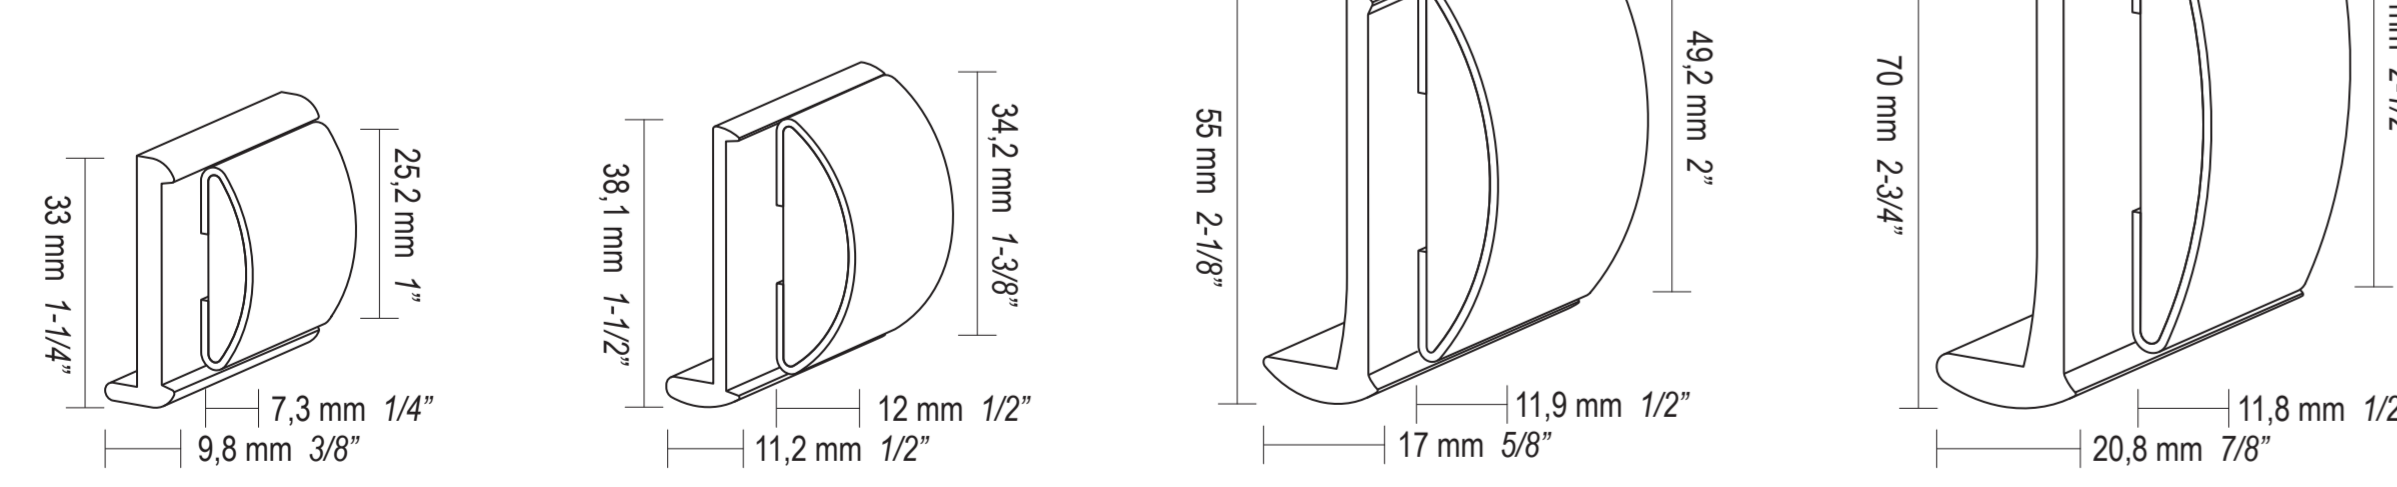

sphæra®

WITHOUT LIP

SPHÆRA 25 SPHÆRA 35 SPHÆRA 50 SPHÆRA 65

WITH LIP

SPHÆRA 25 SPHÆRA 35 SPHÆRA 50 SPHÆRA 65

WITHOUT LIP

SPHÆRA SLIM 25 SPHÆRA SLIM 35 SPHÆRA SLIM 50 SPHÆRA SLIM 65

WITH LIP

SPHÆRA SLIM 25 SPHÆRA SLIM 35 SPHÆRA SLIM 50 SPHÆRA SLIM 65

SYMBOLS

For installation on flat surface

For installation with deck joint

For installation with sandwich junction

binox

WITHOUT LIP

BINOX 25 BINOX 35 BINOX 50 BINOX 65