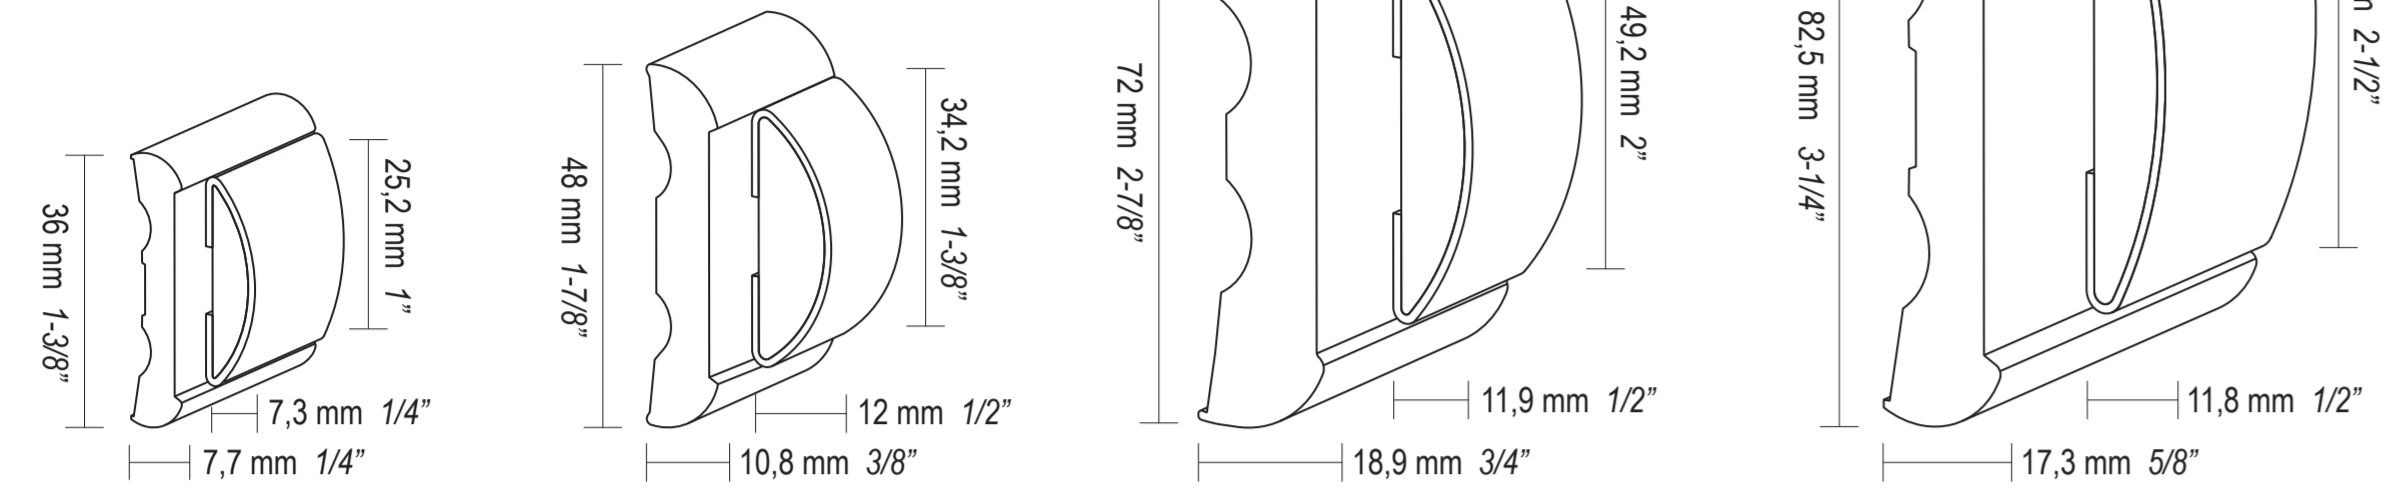

sphæra®

WITHOUT LIP

SPHÆRA 25 SPHÆRA 35 SPHÆRA 50 SPHÆRA 65

WITH LIP

SPHÆRA 25 SPHÆRA 35 SPHÆRA 50 SPHÆRA 65

WITHOUT LIP

SPHÆRA SLIM 25 SPHÆRA SLIM 35 SPHÆRA SLIM 50 SPHÆRA SLIM 65

WITH LIP

SPHÆRA SLIM 25 SPHÆRA SLIM 35 SPHÆRA SLIM 50 SPHÆRA SLIM 65

SYMBOLS

For installation on flat surface

For installation with deck joint

For installation with sandwich junction

binox

WITHOUT LIP

BINOX 25 BINOX 35 BINOX 50 BINOX 65