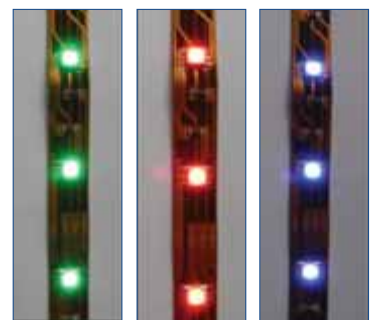

LED Leuchtstreifen LED Strip

Wir bieten hochwertige LED Lösungen in vielfältiger Art und Weise an - und dies zu sehr attraktiven Preisen.

Zwei der Leuchtstreifen sind zum Gebrauch im Innenraum bestimmt, eine davon als warmweisses Licht und vier weitere in den Farben Weiß, Rot, Grün und Blau. Die Schaltung erfolgt mittels Fernbedienung mit folgenden Funktionen: Ein- Ausschalten, Dauerlicht in einer der Farben, 4 versch. Blinkfunktionen in allen Farben und als gedimmte Leuchte. Die Fernbedienung funktioniert in einem Umkreis bis zu 5 Metern.

Die LED Farben leuchten in sogenannten RGB Farbtönen. Das dritte Modell ist spritzwassergeschützt, IP65 und ist daher auch für aussen (Feucht) geeignet.

Diese Leuchtstreifen sind auch für den häuslichen Bereich geeignet - hierzu sollte ein spezieller Trafo (Best Nr: 196388) benutzt werden.

Einsatzorte: Treppenbeleuchtung, Kabinenleuchte, Fußrelingbereich und am Großbaum. Ebenfalls zur Schrankbeleuchtung, Regalbeleuchtung etc...

We are now, together with our LED supplier, introducing three different self adhesive lighting strips.

We can offer these to very competitive prices.

Two of the lighting strips are for indoor use, one has a warmwhite light and the other one has four different colours (white, red, green and blue). It is managed with a remote control with the following functions; turn on and off light, steady light in one of the colors, four different twinkling functions in all colours and a dimmer function.

The remote control reaching range being approximately 5 m. This LED device is called RGB.

The third one is water resistant, IP65, being able to stand against rain.

These lighting strips are also for domestic use, when being connected to a special transformer (part. no: 196388).