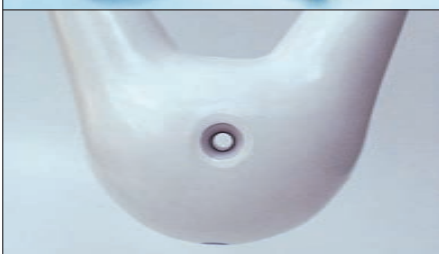

Dieser Eckfender bietet vor allem bei Kanal- und Flußfahrten einen guten Schutz. Bei gefährdeten Badeplattformen bietet er einen guten Rammenschutz. Er ist versiegelt und nicht wieder aufblasbar. Die Auslieferung erfolgt mit zwei schwarzen Montageriemen (s. Foto).

This rugged, easy to install fender is designed to give protection to boats with vulnerable transoms. Two mounting strips are provided with each unit. Note: These are a sealed unit and are not reinflatable!

Eckfender in Weiß und Blau | *Tuffy Fender*

Fender weiß <i>Fender white</i>	Fender blau <i>Fender blue</i>	Ø x Länge x Breite Ø x Length x Width	Gewicht <i>Weight</i>
32 0201 00	32 0202 00	13 x 10 x 10 cm	0,90 kg